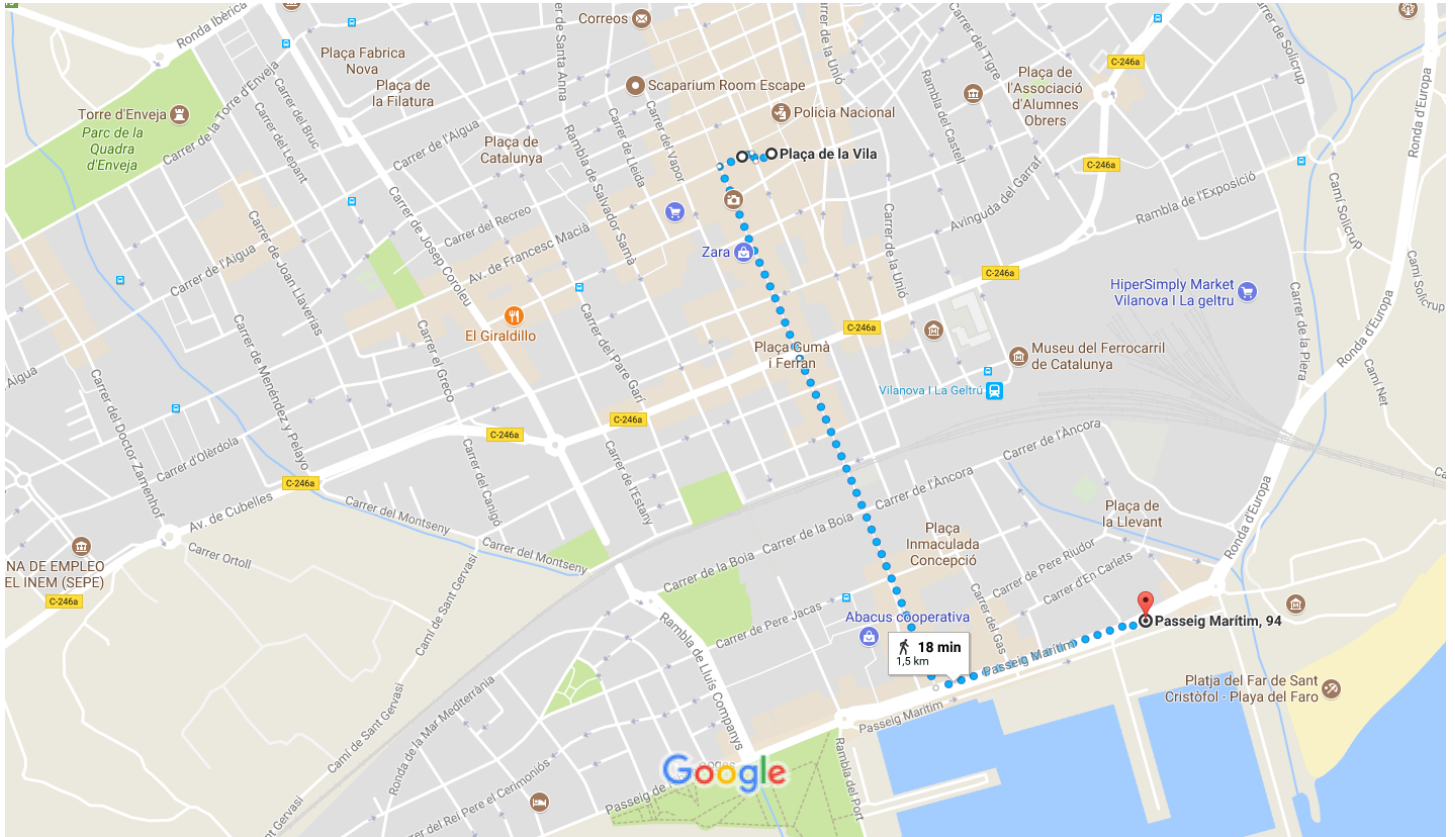

de Plaça de la Vila a Passeig Marítim, 94, 08800  
Vilanova i la Geltrú, Barcelona

A pie 1,5 km, 18 min

Datos del mapa ©2017 Google, Inst. Geogr. Nacional España 200 m

## Plaça de la Vila

08800 Vilanova i la Geltrú, Barcelona

Ten cuidado: puede haber errores o tramos no aptos para ir andando

- ↑ 1. Dirígete al suroeste por Plaça de la Vila hacia Carrer dels Escolapis 31 m
  - ↘ 2. Gira a la derecha para continuar en Plaça de la Vila 17 m
  - ↙ 3. Gira a la izquierda hacia Av. de Francesc Macià 63 m
  - ↙ 4. Gira a la izquierda hacia Rambla Principal 350 m
  - ↑ 5. Continúa por Rambla de la Pau 650 m
  - ↙ 6. Gira a la izquierda hacia Passeig Marítim 400 m
- [Pasa una rotonda](#)

## Passeig Marítim, 94

08800 Vilanova i la Geltrú, Barcelona

Estas indicaciones se ofrecen solo a modo de planificación. Es posible que las obras, el tiempo, el tráfico u otros factores hagan variar el estado de las carreteras respecto a los resultados del mapa, por lo que deberías tener en cuenta estos aspectos al planificar la ruta. Debes respetar todas las señales y los avisos relacionados con la ruta.